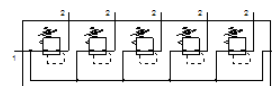

# マニホールド搭載形レギュレータ LRB-3/8-D-O-K5-MIDI

部品番号: 529006

Classic - nicht für Neukonstruktionen verwenden

FESTO

接続キット、サブベース、取付けブラケット ( 2~5台用 ) 付、  
圧力計なし

Modern alternatives can be found by entering the first four  
characters of the type code in the search field.

## データシート

特長	値
サイズ	MIDI
シリーズ	D
ロック機構	ロック機能付調整ノブ
取付方向	任意
構造	直動ダイヤフラム式レギュレータ 連続エア供給付
制御機能	2次側圧力の安定 始動圧力補正機能 2次側排気による
圧力計	G1/4追加
使用圧力	1 ... 16 bar
制御圧力範囲	0.5 ... 12 bar
最大ヒステリシス	0.2 bar
標準流量	3,200 l/min
作動流体	ISO8573-1:2010 [7:4:4]準拠の圧縮エア
PWIS conformity	VDMA24364-B1/B2-L
出力エアの純度クラス	ISO8573-1:2010 [7:4:4]準拠の圧縮エア
流体温度	-10 ... 60 °C
周囲温度	-10 ... 60 °C
質量	4,828 g
取付方法	アクセサリ
エア接続ポート 1	G3/8
エア接続ポート 2	G3/8
Material of connecting plate	亜鉛ダイカスト
Material control panel	PA
Material seals	NBR
Material housing	亜鉛ダイカスト