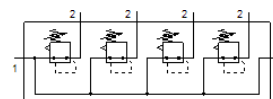

## データシート

| 特長                           | 値                                |
|------------------------------|----------------------------------|
| サイズ                          | MIDI                             |
| シリーズ                         | D                                |
| ロック機構                        | ロック機能付調整ノブ                       |
| 取付方向                         | 任意                               |
| 構造                           | 直動ダイヤフラム式レギュレータ<br>連続エア供給付       |
| 制御機能                         | 2次側圧力の安定<br>始動圧力補正機能<br>2次側排気による |
| 圧力計                          | G1/4追加                           |
| 使用圧力                         | 1 ... 16 bar                     |
| 制御圧力範囲                       | 0.5 ... 12 bar                   |
| 最大ヒステリシス                     | 0.2 bar                          |
| 標準流量                         | 3,200 l/min                      |
| 作動流体                         | ISO8573-1:2010 [7:4:4]準拠の圧縮エア    |
| PWIS conformity              | VDMA24364-B1/B2-L                |
| 出力エアの純度クラス                   | ISO8573-1:2010 [7:4:4]準拠の圧縮エア    |
| 流体温度                         | -10 ... 60 °C                    |
| 周囲温度                         | -10 ... 60 °C                    |
| 質量                           | 3,834 g                          |
| 取付方法                         | アクセサリ                            |
| エア接続ポート 1                    | G3/8                             |
| エア接続ポート 2                    | G3/8                             |
| Material of connecting plate | 亜鉛ダイカスト                          |
| Material control panel       | PA                               |
| Material seals               | NBR                              |
| Material housing             | 亜鉛ダイカスト                          |