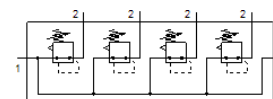

マニホールド搭載形レギュレータ LRB-3/8-D-7-O-K4-MIDI

部品番号: 528988

Classic - nicht für Neukonstruktionen verwenden

接続キット、サブベース、取付けブラケット (2~5台用) 付、
圧力計なし

Modern alternatives can be found by entering the first four
characters of the type code in the search field.

FESTO

データシート

特長	値
サイズ	MIDI
シリーズ	D
ロック機構	ロック機能付調整ノブ
取付方向	任意
構造	直動ダイヤフラム式レギュレータ 連続エア供給付
制御機能	2次側圧力の安定 始動圧力補正機能 2次側排気による
圧力計	G1/4追加
使用圧力	1 ... 16 bar
制御圧力範囲	0.5 ... 7 bar
最大ヒステリシス	0.2 bar
標準流量	3,800 l/min
作動流体	ISO8573-1:2010 [7:4:4]準拠の圧縮エア
PWIS conformity	VDMA24364-B1/B2-L
出力エアの純度クラス	ISO8573-1:2010 [7:4:4]準拠の圧縮エア
流体温度	-10 ... 60 °C
周囲温度	-10 ... 60 °C
質量	3,834 g
取付方法	アクセサリ
エア接続ポート 1	G3/8
エア接続ポート 2	G3/8
Material of connecting plate	亜鉛ダイカスト
Material control panel	PA
Material seals	NBR
Material housing	亜鉛ダイカスト