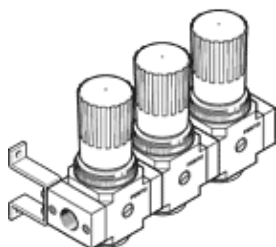

マニホールド搭載形レギュレータ LRB-1/2-D-O-K3-MIDI

部品番号: 528975

Classic - nicht für Neukonstruktionen verwenden

FESTO

接続キット、サブベース、取付けブラケット (2~5台用) 付、
圧力計なし

Modern alternatives can be found by entering the first four
characters of the type code in the search field.

データシート

特長	値
サイズ	MIDI
シリーズ	D
ロック機構	ロック機能付調整ノブ
取付方向	任意
構造	直動ダイヤフラム式レギュレータ 連続エア供給付
制御機能	2次側圧力の安定 始動圧力補正機能 2次側排気による
圧力計	G1/4追加
使用圧力	1 ... 16 bar
制御圧力範囲	0.5 ... 12 bar
最大ヒステリシス	0.2 bar
標準流量	3,200 l/min
作動流体	ISO8573-1:2010 [7:4:4]準拠の圧縮エア
PWIS conformity	VDMA24364-B1/B2-L
出力エアの純度クラス	ISO8573-1:2010 [7:4:4]準拠の圧縮エア
流体温度	-10 ... 60 °C
周囲温度	-10 ... 60 °C
質量	3,144 g
取付方法	アクセサリ
エア接続ポート 1	G1/2
エア接続ポート 2	G3/8
Material of connecting plate	亜鉛ダイカスト
Material control panel	PA
Material seals	NBR
Material housing	亜鉛ダイカスト