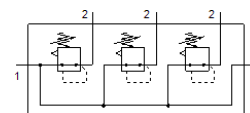

マニホールド搭載形レギュレータ LRB-1/2-D-O-K3-MIDI

部品番号: 528975

Classic - nicht für Neukonstruktionen verwenden

FESTO

接続キット、サブベース、取付けブラケット (2~5台用) 付、
圧力計なし

Modern alternatives can be found by entering the first four
characters of the type code in the search field.

データシート

特長	値
サイズ	MIDI
シリーズ	D
ロック機構	ロック機能付調整ノブ
取付方向	任意
構造	直動ダイヤフラム式レギュレータ 連続エア供給付
制御機能	2次側圧力の安定 始動圧力補正機能 2次側排気による
圧力計	G1/4追加
使用圧力	1 ... 16 bar
制御圧力範囲	0.5 ... 12 bar
最大ヒステリシス	0.2 bar
標準流量	3,200 l/min
作動流体	ISO8573-1:2010 [7:4:4]準拠の圧縮エア
PWIS conformity	VDMA24364-B1/B2-L
出力エアの純度クラス	ISO8573-1:2010 [7:4:4]準拠の圧縮エア
流体温度	-10 ... 60 °C
周囲温度	-10 ... 60 °C
質量	3,144 g
取付方法	アクセサリ
エア接続ポート 1	G1/2
エア接続ポート 2	G3/8
Material of connecting plate	亜鉛ダイカスト
Material control panel	PA
Material seals	NBR
Material housing	亜鉛ダイカスト