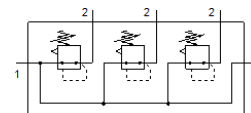

マニホールド搭載形レギュレータ LRB-3/8-D-7-O-K3-MIDI

部品番号: 528972

Classic - nicht für Neukonstruktionen verwenden

FESTO

接続キット、サブベース、取付けブラケット (2~5台用) 付、
圧力計なし

Modern alternatives can be found by entering the first four
characters of the type code in the search field.

データシート

特長	値
サイズ	MIDI
シリーズ	D
ロック機構	ロック機能付調整ノブ
取付方向	任意
構造	直動ダイヤフラム式レギュレータ 連続エア供給付
制御機能	2次側圧力の安定 始動圧力補正機能 2次側排気による
圧力計	G1/4追加
使用圧力	1 ... 16 bar
制御圧力範囲	0.5 ... 7 bar
最大ヒステリシス	0.2 bar
標準流量	3,800 l/min
作動流体	ISO8573-1:2010 [7:4:4]準拠の圧縮エア
PWIS conformity	VDMA24364-B1/B2-L
出力エアの純度クラス	ISO8573-1:2010 [7:4:4]準拠の圧縮エア
流体温度	-10 ... 60 °C
周囲温度	-10 ... 60 °C
質量	3,144 g
取付方法	アクセサリ
エア接続ポート 1	G3/8
エア接続ポート 2	G3/8
Material of connecting plate	亜鉛ダイカスト
Material control panel	PA
Material seals	NBR
Material housing	亜鉛ダイカスト