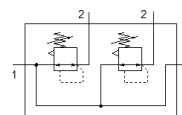

# マニホールド搭載形レギュレータ LRB-1/2-D-7-O-K2-MIDI

部品番号: 528957

Classic - nicht für Neukonstruktionen verwenden

接続キット、サブベース、取付けブラケット ( 2~5台用 ) 付、  
圧力計なし

Modern alternatives can be found by entering the first four  
characters of the type code in the search field.

## データシート

特長	値
サイズ	MIDI
シリーズ	D
ロック機構	ロック機能付調整ノブ
取付方向	任意
構造	直動ダイヤフラム式レギュレータ 連続エア供給付
制御機能	2次側圧力の安定 始動圧力補正機能 2次側排気による
圧力計	G1/4追加
使用圧力	1 ... 16 bar
制御圧力範囲	0.5 ... 7 bar
最大ヒステリシス	0.2 bar
標準流量	3,800 l/min
作動流体	ISO8573-1:2010 [7:4:4]準拠の圧縮エア
PWIS conformity	VDMA24364-B1/B2-L
出力エアの純度クラス	ISO8573-1:2010 [7:4:4]準拠の圧縮エア
流体温度	-10 ... 60 °C
周囲温度	-10 ... 60 °C
質量	1,950 g
取付方法	アクセサリ
エア接続ポート 1	G1/2
エア接続ポート 2	G3/8
Material of connecting plate	亜鉛ダイカスト
Material control panel	PA
Material seals	NBR
Material housing	亜鉛ダイカスト