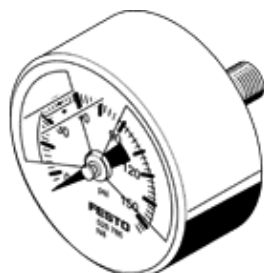

圧力計 MA-50-145-R1/4-PSI-E-RG

部品番号: 526789

FESTO

表示単位psi、赤/緑ゾーン調整可能

データシート

特長	値
Display range	0 ... 145 psi
適合または準拠規格	EN 837-1
呼び寸法 圧力計	50
構造	ブルドン管式圧力計
取付方法	ライン設備
作動流体	不活性ガス 中性流体
Operating pressure MPa	0 ... 1 MPa
使用圧力	0 ... 10 bar
Operating pressure	0 ... 145 psi
有効負荷係数	0.66
測定精度クラス	2,5
保護仕様	IP43
流体温度	-20 ... 60 °C
周囲温度	-20 ... 60 °C
PWIS conformity	VDMA24364-B1/B2-L
材質	RoHS対応
ポート位置	後方中央
接続ポート径	R1/4
流体接触部の材質	真鍮
Material of threaded plug	真鍮
Material housing	ABS
Material screen	PMMA
ハウジングカラー	黒
質量	75 g
作動/パイロット流体に注意	アセチレン不使用 酸素不使用