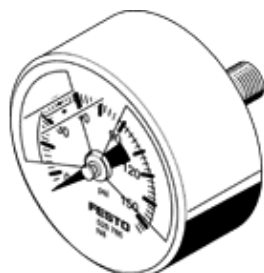

# 圧力計 MA-40-145-R1/8-PSI-E-RG

部品番号: 526786

FESTO

表示単位psi、赤/緑ゾーン調整可能

## データシート

特長	値
Display range	0 ... 145 psi
適合または準拠規格	EN 837-1
呼び寸法 圧力計	40
構造	ブルドン管式圧力計
取付方法	ライン設備
作動流体	不活性ガス 中性流体
Operating pressure MPa	0 ... 1 MPa
使用圧力	0 ... 10 bar
Operating pressure	0 ... 145 psi
有効負荷係数	0.66
測定精度クラス	2,5
保護仕様	IP43
流体温度	-20 ... 60 °C
周囲温度	-20 ... 60 °C
PWIS conformity	VDMA24364-B1/B2-L
材質	RoHS対応
ポート位置	後方中央
接続ポート径	R1/8
流体接触部の材質	真鍮
Material of threaded plug	真鍮
Material housing	ABS
Material screen	PMMA
ハウジングカラー	黒
質量	60 g
作動/パイロット流体に注意	アセチレン不使用 酸素不使用