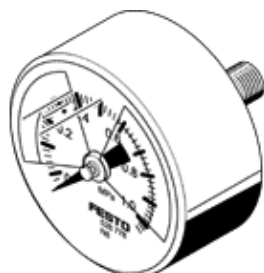

# 圧力計

## MA-50-1,0-R1/4-MPA-E-RG

部品番号: 526781

FESTO

表示単位 : MPa、赤/緑ゾーン調整可能

## データシート

特長	値
Display range	0 ... 1 MPa
適合または準拠規格	EN 837-1
呼び寸法 圧力計	50
構造	ブルドン管式圧力計
取付方法	ライン設備
作動流体	不活性ガス 中性流体
Operating pressure MPa	0 ... 1 MPa
使用圧力	0 ... 10 bar
Operating pressure	0 ... 145 psi
有効負荷係数	0.66
測定精度クラス	2,5
保護仕様	IP43
流体温度	-20 ... 60 °C
周囲温度	-20 ... 60 °C
PWIS conformity	VDMA24364-B1/B2-L
材質	RoHS対応
ポート位置	後方中央
接続ポート径	R1/4
流体接触部の材質	真鍮
Material of threaded plug	真鍮
Material housing	ABS
Material screen	PMMA
ハウジングカラー	黒
質量	75 g
作動/パイロット流体に注意	アセチレン不使用 酸素不使用