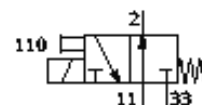

ソレノイドバルブ

MHE3-M1H-3/2O-QS-6-K

部品番号: 525172

FESTO

ケーブル付

データシート

特長	値
バルブ機能	3方弁ノーマルオープン
操作方法	電気
幅	14 mm
標準流量	200 l/min
使用圧力	-0.9 ... 8 bar
構造	圧力抜きされたポペット弁
リターン方式	メカスプリング
保護仕様	IP65
認証	c UL us - Recognized (OL)
オリフィス径	3 mm
スクリーンサイズ	19 mm
排気機能	調整可
シール	ソフトシール
取付方向	任意
手動操作	押側
制御方法	直動
流れ方向	リバーシブル (制限あり)
使用圧力	-0.9 ... 0 bar
最高切換サイクル	130 Hz
切換時間 off	4.5 ms
切換時間 on	8 ms
定格	100%
コイル特性	24V DC: 3,7W
許容電圧変動	+/- 10 %
作動流体	ろ過圧縮空気、無給油、フィルタメッシュ40um ろ過圧縮空気、給油、フィルタメッシュ40um
耐酸性クラス: CRC	2
流体温度	-5 ... 60 °C
周囲温度	-5 ... 60 °C
質量	120 g
配線方式	ケーブル
ケーブル長さ	2.5 m
取付方法	取付穴
接続ポート 11	QS-6
エア接続ポート 2	QS-6
接続ポート 33	QS-6
材質	銅、PTFEフリー
材質 シール	HNBR NBR
材質ハウジング	亜鉛ダイカスト コーティング済み
材質 ケーブル皮膜	PUR
材質情報 ネジ	鋼 亜鉛メッキ