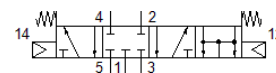

基本バルブ本体

LC-5/4-1/4

部品番号: 4690

廃番予定品

FESTO

製造中止予定品 (2022年まで) です。代替品についてはホームページでご確認ください。

データシート

特長	値
Operating pressure MPa	0.2 ... 0.8 MPa
使用圧力	2 ... 8 bar
周囲温度	-10 ... 60 °C
質量	810 g
エア接続ポート 1	G1/4