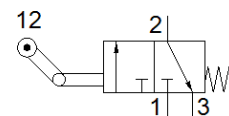

Toggle lever valve L-3-M5

部品番号: 3628

FESTO

アイドルリターン付、ノーマルクローズ
負圧での使用可

データシート

特長	値
バルブ機能	3方弁ノーマルクローズ
操作方法	メカ機構
標準流量	80 l/min
使用圧力	-0.95 ... 8 bar
構造	ポペット弁
オリフィス径	2 mm
制御方法	直動
作動流体	ISO8573-1:2010 [-:-]準拠の圧縮エア
作動/パイロット流体に注意	給油運転可能 (継続運転に必要)
PWIS conformity	VDMA24364-B1/B2-L
周囲温度	-10 ... 60 °C
推力	16.5 N
質量	43 g
取付方法	取付穴
エア接続ポート 1	M5
エア接続ポート 2	M5
Material seals	NBR
Material housing	亜鉛ダイカスト