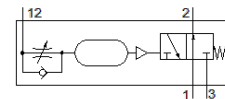

遅延バルブ VZOB-3-1/4

部品番号: 3489

Classic - nicht für Neukonstruktionen verwenden

Modern alternatives can be found by entering the first four characters of the type code in the search field.

FESTO

データシート

特長	値
Operating pressure MPa	0 ... 1 MPa
使用圧力	0 ... 10 bar
標準流量	600 l/min
調整可能な遅延時間	0 ... 30 s
作動流体	ISO8573-1:2010 [7:-:-]準拠の圧縮エア
作動/パイロット流体に注意	給油運転可能 (継続運転に必要)
PWIS conformity	VDMA24364-B2-L
取付方法	取付穴
接続ポート径	G1/8 G1/4
材質	RoHS対応