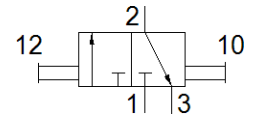

スライドタイプバルブ W-3-3/8

部品番号: 2341
廃番予定品

FESTO

ノーマルクローズ

製造中止予定品 (2018年まで) です。代替品についてはホームページでご確認ください。

データシート

| 特長 | 値 |
|---------------|-------------------------------|
| バルブ機能 | 3方弁 (ダブル) |
| エア接続ポート 1 | G3/8 |
| エア接続ポート 2 | G3/8 |
| 操作方法 | 手動操作 |
| 取付方法 | ライン設備 ネジ穴付き |
| 標準流量 | 1,400 l/min |
| オリフィス径 | 9 mm |
| 使用圧力 | -0.95 ... 10 bar |
| 周囲温度 | -10 ... 60 °C |
| 材質 ハウジング | 真鍮 |
| 作動流体 | ISO8573-1:2010 [7:4:4]準拠の圧縮エア |
| シール | ソフトシール |
| 取付方向 | 任意 |
| 構造 | スリーブスライド |
| 制御方法 | 直動 |
| 流れ方向 | 逆流可能 |
| 作動/パイロット流体に注意 | 給油運転可能 (継続運転に必要) |
| 流体温度 | -10 ... 60 °C |
| 推力 | 20 N |
| 質量 | 280 g |
| 材質 ねじ込みピン | 鍛造アルミ合金 陽極化処理 |
| 材質 | RoHS対応 |
| 材質 シール | NBR |