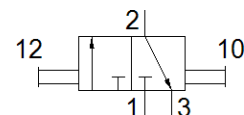

# スライドタイプバルブ W-3-1/4

部品番号: 2340  
廃番予定品

FESTO

ノーマルクローズ

製造中止予定品 (2018年まで) です。代替品についてはホームページでご確認ください。

## データシート

特長	値
バルブ機能	3方弁 (ダブル)
エア接続ポート 1	G1/4
エア接続ポート 2	G1/4
操作方法	手動操作
取付方法	ライン設備 ネジ穴付き
標準流量	1,000 l/min
オリフィス径	7 mm
使用圧力	-0.95 ... 10 bar
周囲温度	-10 ... 60 °C
材質 ハウジング	真鍮
作動流体	ISO8573-1:2010 [7:4:4]準拠の圧縮エア
シール	ソフトシール
取付方向	任意
構造	スリーブスライド
制御方法	直動
流れ方向	逆流可能
作動/パイロット流体に注意	給油運転可能 (継続運転に必要)
流体温度	-10 ... 60 °C
推力	20 N
質量	110 g
材質 ねじ込みピン	鍛造アルミ合金 陽極化処理
材質	RoHS対応
材質 シール	NBR