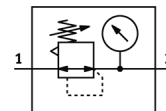

レギュレータ LRS-1/8-G-7

部品番号: 194695
廃番予定品

FESTO

圧力計なし、ロック機能付
製造中止予定品 (2014年まで) です。代替品についてはホームページでご確認ください。

データシート

特長	値
ロック機構	内部ロック付調整ノブ
取付方向	任意
制御機能	2次側圧力の安定 始動圧力補正機能 2次側排気による
圧力計	G1/4"
使用圧力	1 ... 20 bar
制御圧力範囲	0.5 ... 7 bar
最大ヒステリシス	0.2 bar
標準流量	700 l/min
作動流体	ISO8573-1:2010 [7:4:4]準拠の圧縮エア
作動/パイロット流体に注意	給油運転可能 (継続運転に必要)
流体温度	-10 ... 80 °C
周囲温度	-10 ... 80 °C
質量	420 g
取付方法	フロントパネル取付形 ライン設備 アクセサリ
エア接続ポート 1	G1/8
エア接続ポート 2	G1/8
材質 シール	NBR
材質ハウジング	真鍮