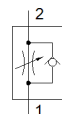

スピードコントローラ GR-QS-6

部品番号: 193969

FESTO

一方方向の流量調整可能。

データシート

特長	値
バルブ機能	スピードコントローラ
エア接続ポート 1	QS-6
エア接続ポート 2	QS-6
調整部品	刻み付ボルト
取付方法	フロントパネル取付形 取付穴 アクセサリ オプション
絞り方向時標準流量	245 l/min
自由流れの方向時の標準流量	430 l/min
使用圧力	0.2 ... 10 bar
周囲温度	-10 ... 60 °C
Material housing	強化PA
取付方向	任意
作動流体	ISO8573-1:2010 [7:4:4]準拠の圧縮エア
作動/パイロット流体に注意	給油運転可能 (継続運転に必要)
PWIS conformity	VDMA24364-B1/B2-L
流体温度	-10 ... 60 °C
質量	22 g
材質	RoHS対応
Material seals	NBR
Material release ring	POM
Material knurled head	強化PA
Material adjusting screw	ステンレス