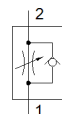

スピードコントローラ GR-QS-4

部品番号: 193967

FESTO

一方方向の流量調整可能。

データシート

特長	値
バルブ機能	スピードコントローラ
エア接続ポート 1	QS-4
エア接続ポート 2	QS-4
調整部品	刻み付ボルト
取付方法	フロントパネル取付形 取付穴 アクセサリ オプション
絞り方向時標準流量	110 l/min
自由流れの方向時の標準流量	165 l/min
使用圧力	0.2 ... 10 bar
周囲温度	-10 ... 60 °C
Material housing	強化PA
取付方向	任意
作動流体	ISO8573-1:2010 [7:4:4]準拠の圧縮エア
作動/パイロット流体に注意	給油運転可能 (継続運転に必要)
PWIS conformity	VDMA24364-B1/B2-L
流体温度	-10 ... 60 °C
質量	12 g
材質	RoHS対応
Material seals	NBR
Material release ring	POM
Material knurled head	強化PA
Material adjusting screw	ステンレス