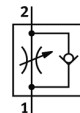

スピードコントローラ GRLA-1/16-NPT-QS-1/4-U

部品番号: 192859

FESTO

排気流量制御弁、スィベルジョイント付。
この製品はFesto USA向けの製品です。
2011年廃番予定品

データシート

特長	値
バルブ機能	スピードコントローラ
エア接続ポート 1	QS-1/4
エア接続ポート 2	NPT1/16-27
調整部品	刻み付ボルト
絞り方向時標準流量	56 l/min
自由流れの方向時の標準流量	35 l/min
使用圧力	1 ... 9 bar
周囲温度	0 ... 60 °C
材質 ハウジング	強化PBT
作動流体	ろ過圧縮空気、無給油 ろ過圧縮空気、給油
取付方向	任意
流体温度	0 ... 60 °C
質量	18 g
材質 ねじ込みピン	真鍮
材質情報 リリースリング	POM