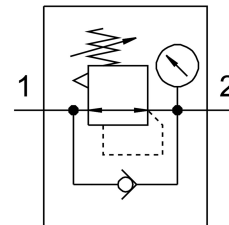

レギュレータ LR-3/8-D-I-MIDI

製品番号: 192312

FESTO

データシート

特徴	値
サイズ	Midi
シリーズ	D
作動ヒューズ	止金具付回転ノブ
取付位置	任意
構造	直動ダイヤフラム式レギュレータ
コントローラ機能	出力圧力定数 予圧補正付 二次排気あり 逆電流動作付
圧カインジケータ	圧力計付
作動電圧	0 bar...16 bar
制御圧力範囲	0.5 bar...12 bar
最大圧カヒステリシス	0.2 bar
標準公称流量	3200 l/min
作動流体	ISO 8573-1:2010 [7:4:4]準拠の圧縮空気 不活性ガス
使用流体/制御流体の情報	潤滑運転可(潤滑運転の場合は常に潤滑が必要)
LABS 認証	VDMA24364-B1/B2-L
2次側のエアクオリティクラス	ISO 8573-1:2010 [7:4:4]準拠の圧縮空気 不活性ガス
流体温度	-10 °C...60 °C
周囲温度	-10 °C...60 °C
製品質量	720 g
取付方法	フロントパネル取付 インライン アクセサリ付
エア接続ポート 1	G3/8
空気圧接続 2	G3/8
マテリアルに関する注意事項	RoHS準拠
材質 サブベース	亜鉛ダイカスト
材質 シール	NBR
材質ハウジング	亜鉛加圧鋳造