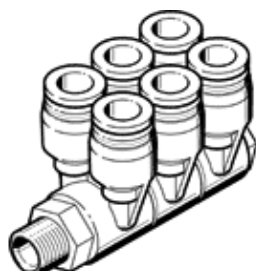

六角ワンタッチエルボ QSLV6-1/4-1/4-U

部品番号: 190805

FESTO

6連, 360°回転可能

データシート

特長	値
サイズ	標準
オリフィス径	3.1 mm
ねじ込みスタッドシールのタイプ	コーティング
取付方向	任意
構造	押し引きの原理
容器サイズ	1
Operating pressure for entire temperature range	-0.095 ... 1 MPa
温度範囲での作動圧力	-0.95 ... 10 bar
Operating pressure for entire temperature range	-13.775 ... 145 psi
Maritime classification	see certificate
作動流体	ISO8573-1:2010 [7:-:]準拠の圧縮エア
作動/パイロット流体に注意	給油運転可能
耐酸性クラス: CRC	1 - 腐食ストレス低
PWIS conformity	VDMA24364-B1/B2-L
周囲温度	-10 ... 60 °C
最大締付トルク	14 Nm
質量	51 g
出力数	6
供給配管数	1
エア接続ポート 1	NPT1/4雄ねじ
エア接続ポート 2	適用チューブ外径: 1/4"
Ambient temperature Fahrenheit	14 ... 140 °F
リリースリングの色	グレー
Material of threaded plug	真鍮ニッケルメッキ
材質	RoHS対応
Material housing	PBT
Material release ring	POM
Material of tubing seal	NBR
Material of tube retaining claw	ステンレス