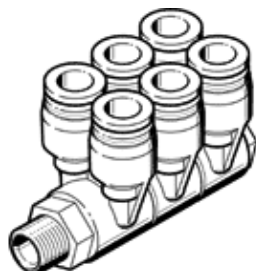

六角ワンタッチエルボ QSLV6-1/8-5/16-U

部品番号: 190804

FESTO

6連, 360°回転可能

データシート

特長	値
サイズ	標準
オリフィス径	4 mm
ねじ込みスタッドシールのタイプ	コーティング
取付方向	任意
構造	押引きの原理
容器サイズ	1
温度範囲での作動圧力	-0.95 ... 10 bar
Maritime classification	see certificate
作動流体	ISO8573-1:2010 [7:-:]準拠の圧縮エア
作動/パイロット流体に注意	給油運転可能
耐酸性クラス: CRC	1 - 腐食ストレス低
周囲温度	-10 ... 60 °C
最大締付トルク	8 Nm
質量	71 g
出力数	6
供給配管数	1
エア接続ポート 1	NPT1/8雄ねじ
エア接続ポート 2	適用チューブ外径: 5/16"
リリースリングの色	グレー
Material of threaded plug	真鍮ニッケルメッキ
材質	RoHS対応
Material housing	PBT
Material release ring	POM
Material of tubing seal	NBR
Material of tube retaining claw	ステンレス