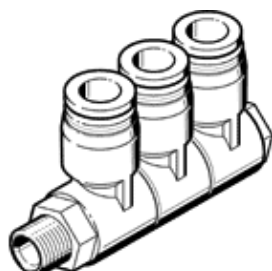

六角ワンタッチエルボ QSLV3-1/4-1/4-U

部品番号: 190781

FESTO

3連, 360°回転可能

データシート

特長	値
サイズ	標準
オリフィス径	3.5 mm
ねじ込みスタッドシールのタイプ	コーティング
取付方向	任意
構造	押し引きの原理
容器サイズ	1
Operating pressure for entire temperature range	-0.095 ... 1 MPa
温度範囲での作動圧力	-0.95 ... 10 bar
Operating pressure for entire temperature range	-13.775 ... 145 psi
Maritime classification	see certificate
作動流体	ISO8573-1:2010 [7:-:]準拠の圧縮エア
作動/パイロット流体に注意	給油運転可能
耐酸性クラス: CRC	1 - 腐食ストレス低
PWIS conformity	VDMA24364-B1/B2-L
周囲温度	-10 ... 60 °C
最大締付トルク	14 Nm
質量	41 g
出力数	3
供給配管数	1
エア接続ポート 1	NPT1/4雄ねじ
エア接続ポート 2	適用チューブ外径: 1/4"
Ambient temperature Fahrenheit	14 ... 140 °F
リリースリングの色	グレー
Material of threaded plug	真鍮ニッケルメッキ
材質	RoHS対応
Material housing	PBT
Material release ring	POM
Material of tubing seal	NBR
Material of tube retaining claw	ステンレス