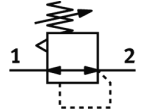

## データシート

特長	値
サイズ	MIDI
シリーズ	D
ロック機構	ロック機能付調整ノブ
取付方向	任意
構造	直動ダイヤフラム式レギュレータ
制御機能	2次側圧力の安定 始動圧力補正機能 2次側排気による
圧力計	G1/4追加
使用圧力	0 ... 16 bar
制御圧力範囲	0.5 ... 7 bar
最大ヒステリシス	0.2 bar
標準流量	2,200 l/min
作動流体	ISO8573-1:2010 [7:4:4]準拠の圧縮エア 不活性ガス
作動/パイロット流体に注意	給油運転可能 (継続運転に必要)
耐酸性クラス: CRC	2 - 腐食ストレスほぼなし
PWIS conformity	VDMA24364-B1/B2-L
出カエアの純度クラス	ISO8573-1:2010 [7:4:4]準拠の圧縮エア 不活性ガス
流体温度	-10 ... 60 °C
周囲温度	-10 ... 60 °C
質量	660 g
取付方法	フロントパネル取付形 ライン設備 アクセサリ
エア接続ポート 1	G1/4
エア接続ポート 2	G1/4
材質	RoHS対応
Material of connecting plate	亜鉛ダイカスト
Material seals	NBR
Material housing	亜鉛ダイカスト