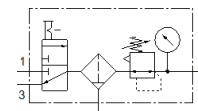

# サービスユニット LFR-1/4-D-MIDI-KC

部品番号: 185735

Classic - nicht für Neukonstruktionen verwenden

FESTO

マニュアルOn-

Offバルブ、フィルタレギュレータ、取付ブラケット。マニュアルドレン抜き付

Modern alternatives can be found by entering the first four characters of the type code in the search field.

## データシート

特長	値
サイズ	MIDI
シリーズ	D
ロック機構	ロック機能付調整ノブ
取付方向	垂直±5°
フィルタエレメントのサイズ	40 µm
ドレン	手動回転
構造	On-Offバルブ フィルタレギュレータ (圧力計付)
最高ドレン貯留量	43 cm <sup>3</sup>
ボウルガード	金属製ボウルガード
圧力計	圧力計付
使用圧力	1 ... 16 bar
制御圧力範囲	0.5 ... 12 bar
最大ヒステリシス	0.2 bar
標準流量	1,900 l/min
作動流体	ISO8573-1:2010 [-:-] 準拠の圧縮エア 不活性ガス
耐酸性クラス: CRC	2 - 腐食ストレスほぼなし
PWIS conformity	VDMA24364-B1/B2-L
出力エアの純度クラス	ISO8573-1:2010 [7:8:4] 準拠の圧縮エア 不活性ガス
流体温度	-10 ... 60 °C
周囲温度	-10 ... 60 °C
質量	1,600 g
取付方法	ライン設備 アクセサリ オプション
エア接続ポート 1	G1/4
エア接続ポート 2	G1/4
Material housing	亜鉛ダイカスト
Material bowl	PC