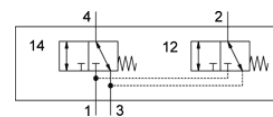

基本バルブ

SV/O-3-PK-3X2

部品番号: 184135

FESTO

データシート

特長	値
バルブ機能	3方弁ノーマルクローズx2基
標準流量	70 l/min
使用圧力	0 ... 8 bar
リターン方式	メカスプリング
オリフィス径	2.5 mm
シール	ソフトシール
取付方向	任意
制御方法	直動
流れ方向	逆流れ不可
作動流体	ISO8573-1:2010 [7:-:]準拠の圧縮エア
PWIS conformity	VDMA24364-B1/B2-L
周囲温度	-10 ... 60 °C
質量	34 g
取付方法	取付穴
エア接続ポート 1	PK-3
エア接続ポート 2	PK-3
Material seals	NBR