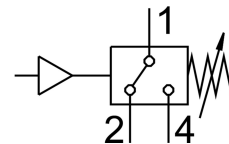

圧カスイッチ PEV-1/4-A-SW27-B-OD

製品番号: 175252

FESTO

データシート

特徴	値
CEマーク(適合性宣言を参照)	欧州低電圧指令に準拠
UKCA マーク (適合性宣言を参照)	UK電気機器規定に準拠
測定項目	相対圧力
測定方法	空気圧/電動変換器
作動電圧	1 bar...10 bar
作動流体	ISO 8573-1:2010 [7:...]に準拠した圧縮空気
流体温度	-20 °C...80 °C
周囲温度	-30 °C...100 °C
スイッチエレメント機能	切換スイッチ
最大スイッチング周波数	3 Hz
最大切換出力電圧 AC	250 V
最大スイッチング出力電圧 DC	250 V
最大出力電流	4000 mA
電気接続	4ピン プラグ
取付方法	ねじ込み式
取付位置	任意
空気圧接続	G1/4
製品質量	900 g
材質ハウジング	PA66-GF30 亜鉛めっき鋼
材質メンブレン	NBR
設定範囲 閾値	1 bar...10 bar
保護等級	IP65
LABS 認証	VDMA24364-B1/B2-L