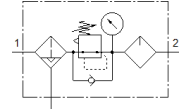

# サービスユニット FRC-1-D-7-MAXI-A-NPT

部品番号: 173891

Classic - nicht für Neukonstruktionen verwenden

フィルタ/レギュレータ/ルブリケータの組合せ、最大出力圧 0.7MPa(7bar)、40µmフィルタ、金属製ガード付  
オートドレン抜き付

Modern alternatives can be found by entering the first four characters of the type code in the search field.

## データシート

特長	値
サイズ	MAXI
取付方向	垂直
ドレン	全自動
フィルタエレメントのサイズ	40 µm
使用圧力	2 ... 12 bar
標準流量	8,700 l/min
作動流体	ISO8573-1:2010 [-:-:-]準拠の圧縮エア
耐酸性クラス : CRC	2 - 腐食ストレスほぼなし
PWIS conformity	VDMA24364-B1/B2-L
流体温度	-10 ... 60 °C
周囲温度	-10 ... 60 °C
質量	2,520 g
取付方法	ライン設備 取付ブラケット オプション
エア接続ポート 1	1 NPT
エア接続ポート 2	1 NPT
Material housing	亜鉛ダイカスト
Material bowl	PC