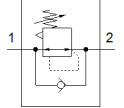

FESTO

データシート

特長	値
サイズ	MAXI
シリーズ	D
取付方向	任意
制御機能	2次側圧力の安定
使用圧力	16 bar
最大ヒステリシス	0.4 bar
標準流量	11,500 l/min
作動流体	ISO8573-1:2010 [7:4:4]準拠の圧縮エア 不活性ガス
作動/パイロット流体に注意	給油運転可能 (継続運転に必要)
PWIS conformity	VDMA24364-B1/B2-L
出力エアの純度クラス	ISO8573-1:2010 [7:4:4]準拠の圧縮エア 不活性ガス
流体温度	-10 ... 60 °C
周囲温度	-10 ... 60 °C
質量	700 g
取付方法	フロントパネル取付形 ライン設備 オプション
エア接続ポート 1	1 NPT
エア接続ポート 2	1 NPT
材質	RoHS対応
Material seals	NBR
Material housing	亜鉛ダイカスト