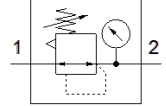

レギュレータ LR-3/8-D-MINI-NPT

部品番号: 173652

Classic - nicht für Neukonstruktionen verwenden

圧力計付、最大使用圧力 1.2MPa (12bar)

Modern alternatives can be found by entering the first four characters of the type code in the search field.

FESTO

データシート

特長	値
サイズ	MINI
シリーズ	D
作動流体	ISO8573-1:2010 [7:4:4]準拠の圧縮エア 不活性ガス
作動/パイロット流体に注意	給油運転可能 (継続運転に必要)
耐酸性クラス : CRC	2 - 腐食ストレスほぼなし
PWIS conformity	VDMA24364-B1/B2-L
出力エアの純度クラス	ISO8573-1:2010 [7:4:4]準拠の圧縮エア 不活性ガス
エア接続ポート 1	3/8 NPT
エア接続ポート 2	3/8 NPT
材質	RoHS対応