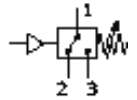

圧カスイッチ PEV-1/4-B-CT

部品番号: 165869

FESTO

納入品: プラグソケット
2010年まで供給可能

データシート

特長	値
認証	CCC
CEマーク	EU低電圧ガイドライン準拠
材質	銅、PTFEフリー
測定装置	相対圧力
測定方法	空電変換器
使用圧力	1 ... 12 bar
作動流体	ろ過圧縮空気、無給油 ろ過圧縮空気、給油 水 純正オイル
流体温度	-20 ... 80 °C
周囲温度	-20 ... 80 °C
スイッチング機能	切換スイッチ
スイッチング周波数	3 Hz
最大設定出力電圧 AC	250 V
最大設定出力電圧 DC	125 V
最大出力電流	5,000 mA
配線方式	デザインA プラグ DIN 43650 角形
取付方法	取付穴
取付方向	任意
接続ポート径	G1/4
質量	220 g
材質 ハウジング	鍛造アルミ合金
切換状態表示	黄色LED
電圧調整範囲	1 ... 12 bar
保護仕様	IP65