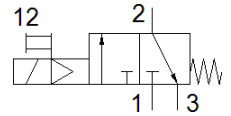

On-Off弁 HEE-1/8-D-MINI-24

部品番号: 165068

Classic - nicht für Neukonstruktionen verwenden

サービスユニットと組み合わせて使用されます。

Modern alternatives can be found by entering the first four characters of the type code in the search field.

FESTO

データシート

特長	値
使用圧力	2.5 ... 16 bar
コイル特性	24 V DC: 3 W
許容電圧変動	+/- 10 %
作動流体	ISO8573-1:2010 [7:4:4]準拠の圧縮エア 不活性ガス
作動/パイロット流体に注意	給油運転可能 (継続運転に必要)
材質	RoHS対応
PWIS conformity	VDMA24364-B1/B2-L
出力エアの純度クラス	ISO8573-1:2010 [7:4:4]準拠の圧縮エア 不活性ガス
配線方式	Plug pattern type C to EN 175301-803 プラグ DIN EN 175301-803準拠