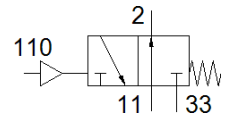

ストロークエンドスイッチ PPL-1/4

部品番号: 13363

FESTO

データシート

特長	値
材質	RoHS対応
作動流体	ISO8573-1:2010 [7:4:4]準拠の圧縮エア
作動/パイロット流体に注意	給油運転可能
PWIS conformity	VDMA24364-B2-L