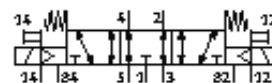

ソレノイドバルブ

MVH-5/3E-1/8-S-B-VI

部品番号: 118804

FESTO

ソレノイドコイル付、マニュアル操作付、ソケット無し

データシート

特長	値
バルブ機能	3位置5方弁エキゾーストセンタ
操作方法	電気
標準流量	1,000 l/min
使用圧力	-0.9 ... 10 bar
構造	スプール弁 ポペット弁
リターン方式	エアリターン
オリフィス径	8 mm
排気機能	調整可
シール	ソフトシール
制御方法	パイロット式
パイロット方式	外部パイロット
流れ方向	逆流れ可能
切換時間 off	50 ms
切換時間 on	40 ms
作動流体	ろ過圧縮空気、フィルタメッシュ5um
流体温度	-5 ... 50 °C
周囲温度	-5 ... 50 °C
取付方法	取付穴
パイロット排気ポート82	M5
パイロット排気ポート84	M5
エア接続ポート 1	サブベース G1/8
エア接続ポート 2	G1/8
エア接続ポート 3	サブベース G1/8
エア接続ポート 4	G1/8
エア接続ポート 5	サブベース
材質	PWIS質を含む