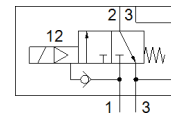

## Foglio dati

Caratteristica	Valore
Portata nominale normale	601 l/min
Pressione d'esercizio Mpa	0 ... 0,8 MPa
Pressione d'esercizio	0 ... 8 bar
Grado di protezione	IP65
Certificato ente preposto	TÜV 968/V 1251.00/21
Funzione di sicurezza	Scarico sicuro
Safety Integrity Level (SIL)	Il prodotto può essere utilizzato in SRP/CS fino a SIL 3 High Demand Fino a SIL 3 Low Demand mode
Indicazione sulla pressione d'esercizio	0 - 0,8 MPa con servopilotaggio esterno
Classe di resistenza alla corrosione CRC	4 - stress da corrosione molto elevato
Conformità PWIS	VDMA24364-Zona III
Avvertenza sul materiale	Conforme a RoHS