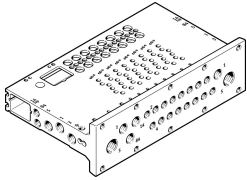

Blocchetto di collegamento VABM-L1-14HWS1-G14-4-GR

Codice prodotto: 8058342

FESTO

Foglio dati

Caratteristica	Valore
Dimensioni griglia	16 mm
Posizione di montaggio	Opzionale
Numero max di posti valvola	4
Approvazione	c UL us - Recognized (OL)
Classe di resistenza alla corrosione CRC	2 - Moderata sollecitazione da corrosione
Conformità PWIS	VDMA24364-B1/B2-L
Temperatura di stoccaggio	-20 °C...60 °C
Attacco del servopilotaggio 12/14	M5
Scarico del servo pilotaggio 82/84	M5
Collegamento pneumatico, porta 1	G1/4
Collegamento pneumatico, porta 2	G1/8
Collegamento pneumatico, porta 3	G1/4
Collegamento pneumatico, porta 4	G1/8
Collegamento pneumatico, attacco 5	G1/4
Nota sui materiali	Conforme alla direttiva EU 2002/95 (RoHS)
Materiale blocco di collegamento	Lega di alluminio battuto