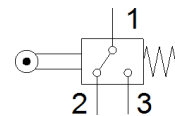

micro-interruttore S-3-E

Codice prodotto: 7347

FESTO

Foglio dati

Caratteristica	Valore
Marchio CE (vedi dichiarazione di conformità)	Ai sensi della direttiva CE sulla bassa tensione
Intervallo tensione d'esercizio CA	12 ... 250 V
Intervallo tensione d'esercizio CC	12 ... 250 V