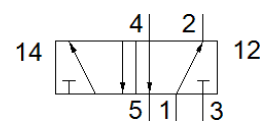

valvola base C-5/2-1/2

Codice prodotto: 5811

Classic - non utilizzare per nuovi progetti

Sono disponibili delle alternative moderne digitando le prime quattro cifre del codice di tipo nel campo di ricerca.

FESTO

Foglio dati

Caratteristica	Valore
Conformità PWIS	VDMA24364-Zona III