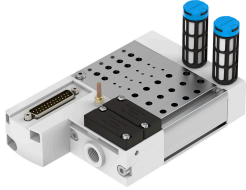

# Blocchetto di collegamento VABM-C8-12E-G14-18-M1

Codice prodotto: 557667

FESTO

## Foglio dati

Caratteristica	Valore
Dimensioni griglia	12 mm
Numero max di posti valvola	18
Classe di resistenza alla corrosione CRC	0 - Nessuna corrosione o sollecitazione
Conformità PWIS	VDMA24364-B1/B2-L
Coppia massima di serraggio per il montaggio della valvola	0.6 Nm
Coppia di serraggio max. fissaggio a parete	5 Nm
Peso prodotto	1195 g
Collegamento pneumatico, porta 1	G1/4
Collegamento pneumatico, porta 3	G1/4
Collegamento pneumatico, attacco 5	G1/4
Nota sui materiali	Conforme alla direttiva EU 2002/95 (RoHS)
Materiale blocco di collegamento	Lega di alluminio battuto