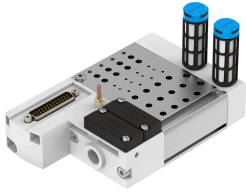

# Blocchetto di collegamento VABM-C8-12E-G14-6-M1

Codice prodotto: 557655

FESTO

## Foglio dati

Caratteristica	Valore
Dimensioni griglia	12 mm
Numero max di posti valvola	6
Classe di resistenza alla corrosione CRC	0 - Nessuna corrosione o sollecitazione
Conformità PWIS	VDMA24364-B1/B2-L
Coppia massima di serraggio per il montaggio della valvola	0.6 Nm
Coppia di serraggio max. fissaggio a parete	5 Nm
Peso prodotto	585 g
Collegamento pneumatico, porta 1	G1/4
Collegamento pneumatico, porta 3	G1/4
Collegamento pneumatico, attacco 5	G1/4
Nota sui materiali	Conforme alla direttiva EU 2002/95 (RoHS)
Materiale blocco di collegamento	Lega di alluminio battuto