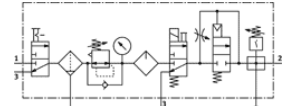

Foglio dati

Caratteristica	Valore
Dimensioni	4
Serie costruttiva	MS
Disp. sicurezza azionamento	Manopola con arresto con lucchetto (accessorio)
Posizione di montaggio	verticale +/- 5°
Capacità filtrante	40 µm
Scarico condensa	manuale rotativo
Costruzione	Modulo di derivazione Valvola di inserimento progressivo Pressostato Valvola di inserimento Filtro riduttore con manometro Lubrificatore standard a nebbia d'olio
Funzione regolatore	Pressione in uscita costante con compensazione pressione a monte con scarico secondario con flusso di ritorno
Protezione tazza	Tazza protettiva in plastica
Indicatore di pressione	con manometro
Pressione di esercizio	4,5 ... 14 bar
Campo di regolazione della pressione	4 ... 12 bar
Portata nominale normale	600 l/min
Valori caratteristici bobina	24V DC
Fluido di esercizio	Aria compressa a norma ISO 8573-1:2010 [7:4:4] Gas inerti
Indicazione sul fluido d'esercizio e di pilotaggio	E' possibile l'impiego con aria lubrificata (necessario poi per l'impiego successivo)
Classe di resistenza alla corrosione CRC	2
Temperatura di stoccaggio	-10 ... 60 °C
Classe di purezza aria in uscita	Aria compressa a norma ISO 8573-1:2010 [7:4:-]
Temperatura del fluido	-10 ... 60 °C
Temperatura ambiente	-10 ... 60 °C
Peso	2.200 g
Tipo fissaggio	con accessori
Attacco pneumatico 1	G1/4
Attacco pneumatico 2	G1/4
Attacco pneumatico 3	G1/4
Informazioni sui materiali, corpo (contenitore)	Alluminio pressofuso
Informazioni sui materiali, tazza	PC