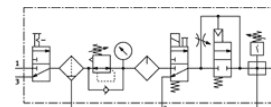

Foglio dati

Caratteristica	Valore
Dimensioni	6
Serie costruttiva	MS
Disp. sicurezza azionamento	Manopola con arresto con lucchetto (accessorio)
Posizione di montaggio	verticale +/- 5°
Capacità filtrante	5 µm
Scarico condensa	manuale rotativo
Costruzione	Modulo di derivazione Valvola di inserimento progressivo Pressostato Valvola di inserimento Filtro riduttore con manometro Lubrificatore standard a nebbia d'olio
Funzione regolatore	Pressione in uscita costante con compensazione pressione a monte con scarico secondario con flusso di ritorno
Protezione tazza	Tazza protettiva in plastica
Indicatore di pressione	con manometro
Pressione di esercizio	4,5 ... 18 bar
Campo di regolazione della pressione	4 ... 12 bar
Portata nominale normale	2.100 l/min
Valori caratteristici bobina	24V DC: 1,5W
Fluido di esercizio	Aria compressa a norma ISO 8573-1:2010 [7:4:4] Gas inerti
Indicazione sul fluido d'esercizio e di pilotaggio	E' possibile l'impiego con aria lubrificata (necessario poi per l'impiego successivo)
Classe di resistenza alla corrosione CRC	2
Temperatura di stoccaggio	-10 ... 60 °C
Classe di purezza aria in uscita	Aria compressa a norma ISO 8573-1:2010 [6:4:-]
Temperatura del fluido	-10 ... 60 °C
Temperatura ambiente	-10 ... 60 °C
Peso	4.000 g
Tipo fissaggio	con accessori
Attacco pneumatico 1	G1/2
Attacco pneumatico 2	G1/2
Attacco pneumatico 3	G1/2
Informazioni sui materiali, corpo (contenitore)	Alluminio pressofuso
Informazioni sui materiali, tazza	PC