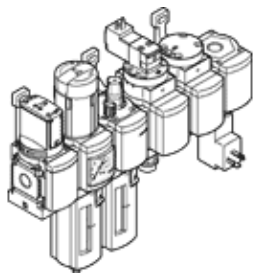

Combinazione di unità di manutenzione MSB6-1/2:C3J3M1D1A1F3-WP

Codice prodotto: 542285

FESTO

Composto da valvola di azionamento manuale, filtro-riduttore, lubrificatore, valvola di azionamento elettrica, valvola di inserimento pneumatica, modulo di derivazione con pressostato senza indicatore, piastra di fissaggio a parete. Massima pressione in uscita 12 bar, Filtro da 5 µm, con manometro, bloccaggio manopola di regolazione, tazza in plastica con protezione in plastica, scarico manuale della condensa, direzione di flusso da sinistra a destra.