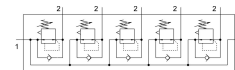

Batteria di riduttori di pressione LRB-1/4-DB-7-O-K5-MINI

Codice prodotto: 540043

FESTO

Foglio dati

Caratteristica	Valore
Dimensione	Mini
Serie	DB
Blocco attuatore	Manopola con arresto
Posizione di montaggio	Opzionale
Design	Su blocchetto di collegamento (P) Valvola di regolazione a spola azionata direttamente
Funzione del controllore	Costante di pressione in uscita Con scarico secondario Con funzione di ritorno
Pressione d'esercizio	0.15 MPa...1 MPa
Pressione di lavoro	1.5 bar...10 bar
Intervallo di regolazione di pressione MPa	0.05 MPa...0.7 MPa
Intervallo di regolazione di pressione	0.5 bar...7 bar
Intervallo regolazione della pressione psi	7 psi...100 psi
Isteresi di pressione max.	0.5 bar
Portata nominale standard	1000 l/min
Fluido di lavoro	Aria compressa a norma ISO 8573-1:2010 [-:-:-]
Classe di resistenza alla corrosione CRC	1 - Bassa corrosione o sollecitazione
Conformità PWIS	VDMA24364-B1/B2-L
Temperatura del fluido	-5 °C...50 °C
Temperatura ambiente	-5 °C...50 °C
Peso prodotto	1250 g
Tipo di montaggio	Fissaggio pannello frontale Con accessori
Collegamento pneumatico, porta 1	G1/2
Collegamento pneumatico, porta 2	G1/4
Materiale tappo vite	Acciaio Galvanizzato
Materiale perno distanziatore	Lega di alluminio battuto
Materiale blocco di collegamento	Lega di alluminio battuto
Materiale anello di tenuta	PVC
Materiale guarnizioni	NBR
Materiale corpo	Rinforzato con PA