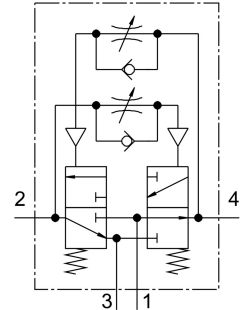

Generatore di impulsi VLG-4-1/8

Codice prodotto: 4025

FESTO

Foglio dati

| Caratteristica | Valore |
|-----------------------|------------------|
| Pressione d'esercizio | 0.35 MPa...1 MPa |
| Pressione di lavoro | 3.5 bar...10 bar |
| Conformità PWIS | VDMA24364-B2-L |