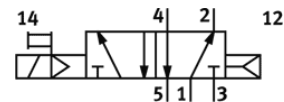

mágnesszelep

CM-5/2-1/2-FH

Cikkszám: 6223

Classic - nicht für Neukonstruktionen verwenden

csatlakozó aljzattal és kézi segédműködtetéssel, csatlakozó lap nélkül.

Korszerű alternatívákat találhat, ha a keresőmezőbe beírja a típuskód első négy számjegyét.

FESTO

Adatlap

Jellemző	Érték
Szelep funkció	5/2 monostabil
Üzemi nyomás	1.5 ... 8 bar
PWIS conformity	VDMA24364 zone III
Pneumatikus csatlakozás 1	G1/2
Pneumatikus csatlakozás 2	G1/2
Pneumatikus csatlakozás 3	G1/2
Pneumatikus csatlakozás 4	G1/2
Pneumatikus csatlakozás 5	G1/2