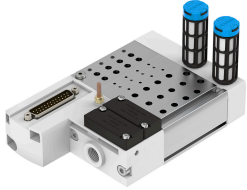

Csatlakozó lécc VABM-C8-12E-G14-24-M1

Cikkszám: 557673

FESTO

Adatlap

Jellemző	Érték
Raszterméret	12 mm
Szelephelyek max. száma	24
KBK korrózióállósági osztály	0 - nincs korróziós igénybevétel
LABS konformitás	VDMA24364-B1/B2-L
Szeleprögzítés max. meghúzási nyomatéka	0.6 Nm
Max. meghúzási nyomaték falra szereléshez	5 Nm
Terméksúly	1500 g
1. pneumatikus csatlakozás	G1/4
3. pneumatikus csatlakozás	G1/4
5. pneumatikus csatlakozó	G1/4
Alapanyaggal kapcsolatos megjegyzések	RoHS-kompatibilis
Csatlakozó lécc alapanyaga	Kovácsolt alumínium ötvözet