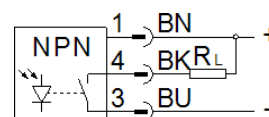

## Adatlap

Jellemző	Érték
Engedély	RCM Mark c UL us - Listed (OL)
CE jel (lásd konformitási nyilatkozat)	EU-EMV-irányelv szerint
Anyag megjegyzés	Réz- és PTFE-mentes LABS-tartalmú anyagokat tartalmaz RoHS konform
Mért érték	Pozíció
Mérési elv	optoelektronikus
Mérési eljárás	Villás fényesorompó
Világítás típusa	vörös
Minimális tárgyméret	0.5 mm
Környezeti hőmérséklet	-10 ... 60 °C
Ismétlési pontosság	0.02 mm
Kapcsoló kimenet	NPN
Kapcsoló elem funkció	átkapcsolható
Hiszterézis	≤ 0.25 mm
Max.kapcsolási frekvencia	4,000 Hz
Max.kimeneti áram	200 mA
Rövidzár védett	pulzáló
Üzemi feszültségtartomány DC	10 ... 35 V
Maradó hullámosság	± 5 %
Üresjáratú áram	30 mA
Polaritás felcserélése elleni védelem	üzemi feszültség csatlakozókhoz
Elektromos csatlakozás	3 sarkú M8x1 Csatlakozó
Méret	Villa 30x35 mm
Villatávolság	30 mm
Gyártmány súlya	75 g
Material housing	Horgany présöntvény lakkozott
Kapcsolási állapot jelző	LED, sárga
Beállítási lehetőségek	Potenciométer
Védettség	IP67
Szigetelési feszültség	50 V
Lökőfeszültség-szilárdság	0.8 kV
KBK korrózióállósági osztály	0 - nincs korróziós károsodás
Szenyeződés foka	3