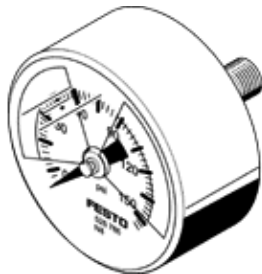

# Manométer MA-40-145-N1/8-PSI-E-RG

Cikkszám: 530387

FESTO

a kijelzés egysége psi, beállítható vörös/zöld tartomány.  
Ez a termék csak a Festo USA vállalatától rendelhető.

## Adatlap

Jellemző	Érték
Kijelzési tartomány [psi]	0 ... 145 psi
A következő szabványnak felel meg:	EN 837-1
Névleges méret, manométer	40
Konstruktív felépítés	Csőrugós manométer
Felfogási mód	Vezeték beépítés
Üzemi közeg	Nemesgázok semleges folyadékok
Üzemi nyomás	0 ... 145 Psi
Változó terhelés tényező	0.66
Mérés pontossági osztály	2,5
Védettség	IP43
Közeg hőmérséklet	-20 ... 60 °C
Környezeti hőmérséklet	-20 ... 60 °C
Anyag megjegyzés	RoHS konform
Csatlakozási helyzet	Hátoldal központos
Pneumatikus csatlakozás	NPT1/8-27
Közeggel érintkező anyagok	Sárgaréz
Anyag információ, becsavarható tengely	Sárgaréz
Anyag információ, ház	ABS
Anyag információ, ablak	PMMA
Ház színe	fekete
Gyártmány súlya	60 g
Megjegyzés az üzemi- és a vezérlő közeghez	nincs oxigén nincs acetilén