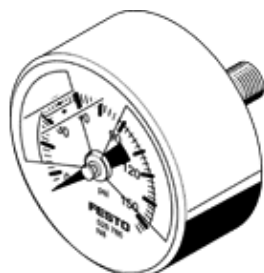

manométer

MA-40-145-R1/8-PSI-E-RG

Cikkszám: 526786

FESTO

a kijelzés egysége psi, beállítható vörös/zöld tartomány.

Adatlap

Jellemző	Érték
Display range	0 ... 145 psi
A következő szabványnak felel meg:	EN 837-1
Névleges méret, manométer	40
Konstruktív felépítés	Csőrugós manométer
Felfogási mód	Vezeték beépítés
Üzemi közeg	Nemesgázok semleges folyadékok
Operating pressure MPa	0 ... 1 MPa
Üzemi nyomás	0 ... 10 bar
Operating pressure	0 ... 145 psi
Változó terhelés tényező	0.66
Mérés pontossági osztály	2,5
Védettség	IP43
Közeg hőmérséklet	-20 ... 60 °C
Környezeti hőmérséklet	-20 ... 60 °C
PWIS conformity	VDMA24364-B1/B2-L
Anyag megjegyzés	RoHS konform
Csatlakozási helyzet	Hátoldal központos
Pneumatikus csatlakozás	R1/8
Közeggel érintkező anyagok	Sárgaréz
Material of threaded plug	Sárgaréz
Material housing	ABS
Material screen	PMMA
Ház színe	fekete
Gyártmány súlya	60 g
Megjegyzés az üzemi- és a vezérlő közeghez	nincs acetilén nincs oxigén