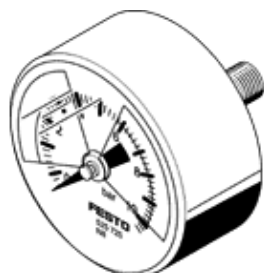

manométer MA-40-10-R1/8-E-RG

Cikkszám: 525725

FESTO

a kijelzés egysége bar, beállítható vörös/zöld tartomány.

Adatlap

Jellemző	Érték
Kijelzési tartomány [bar]	0 ... 10 bar
A következő szabványnak felel meg:	EN 837-1
Névleges méret, manométer	40
Konstruktív felépítés	Csőrugós manométer
Felfogási mód	Vezeték beépítés
Üzemi közeg	Nemesgázok semleges folyadékok
Operating pressure MPa	0 ... 1 MPa
Üzemi nyomás	0 ... 10 bar
Operating pressure	0 ... 145 psi
Változó terhelés tényező	0.66
Mérés pontossági osztály	2,5
Védettség	IP43
Közeg hőmérséklet	-20 ... 60 °C
Környezeti hőmérséklet	-20 ... 60 °C
PWIS conformity	VDMA24364-B1/B2-L
Anyag megjegyzés	RoHS konform
Csatlakozási helyzet	Hátoldal központos
Pneumatikus csatlakozás	R1/8
Közeggel érintkező anyagok	Sárgaréz
Material of threaded plug	Sárgaréz
Material housing	ABS
Material screen	PMMA
Ház színe	fekete
Gyártmány súlya	60 g
Megjegyzés az üzemi- és a vezérlő közeghez	nincs acetilén nincs oxigén